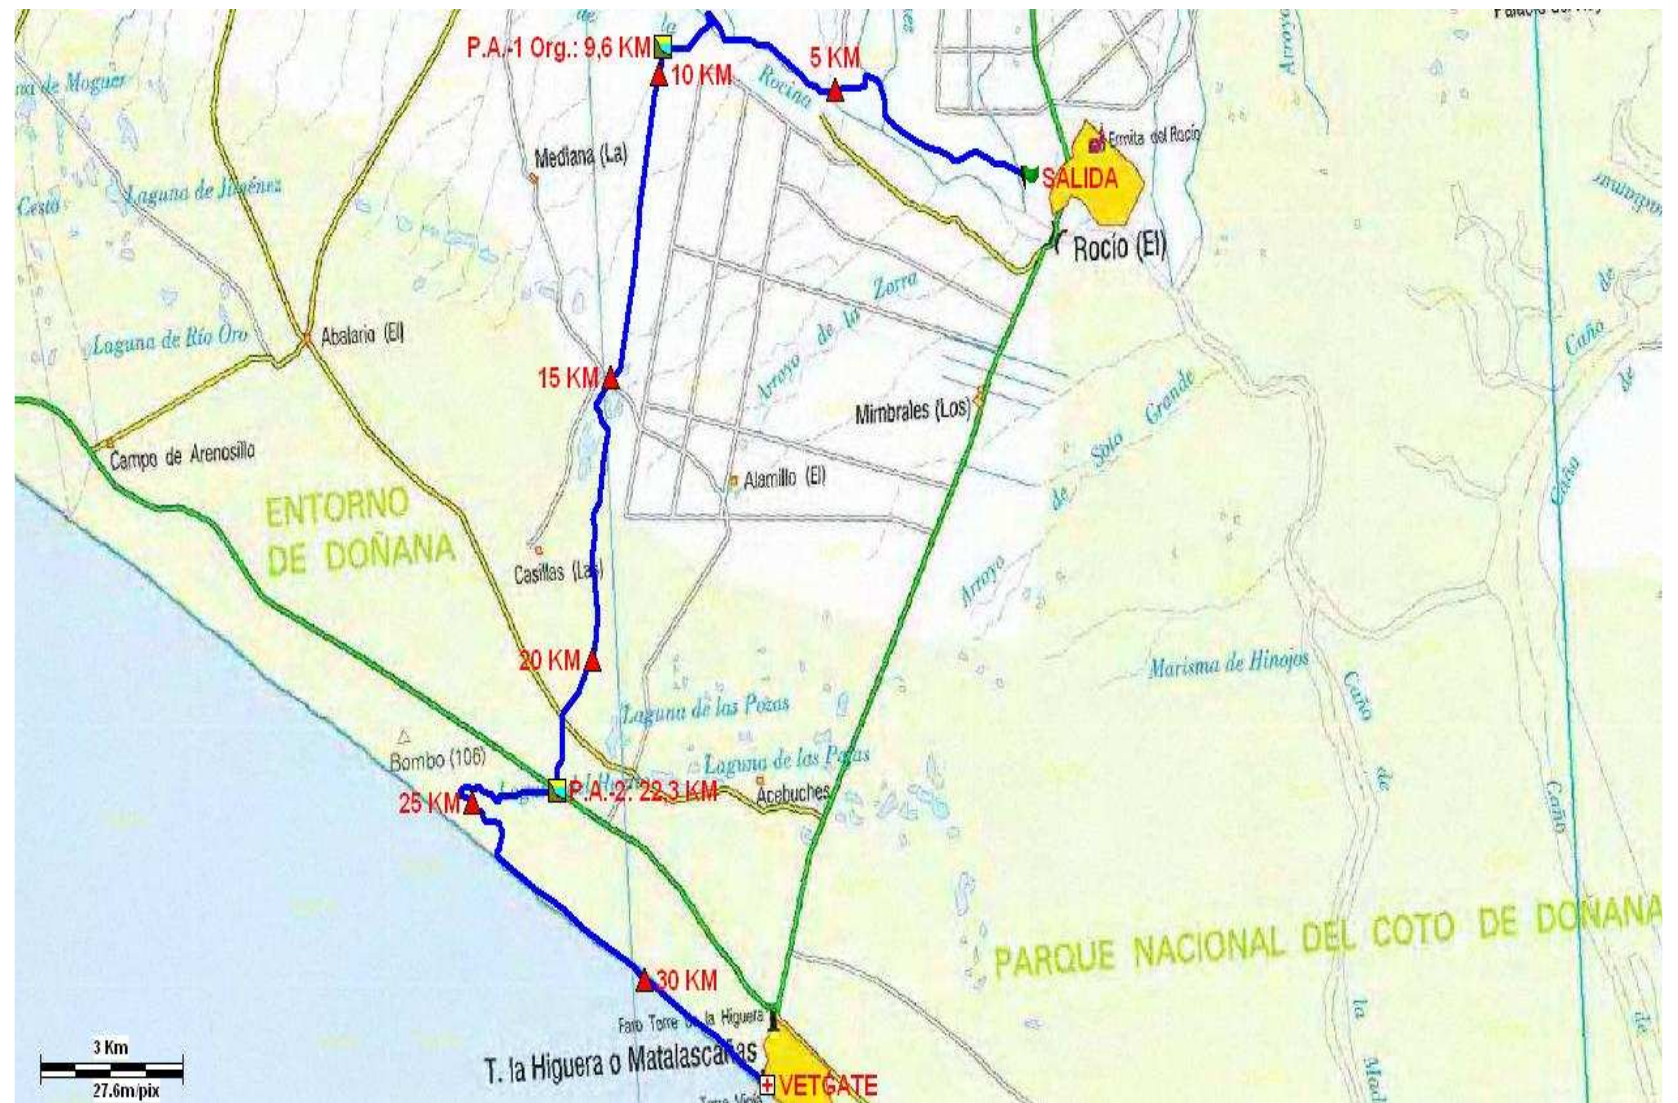

Etapa 2 Fase 1

El Rocio- Matalascañas

11-Abril-2010

CARACTERÍSTICAS

Distancia: 33,10 Km.

Altitud mínima: 0 m.

Altitud máxima: 68 m.

ASISTENCIAS

P.A.-1 Org.: 9,6 Km.

P.A.-2: 22,3 Km.

PATROCINADORES

Andalucía

KALIBER

LEYENDA

Vuelta Ecuestre Andalucía

Edita: www.misegundomarido.com

Cartografía: SIGPAC

Etapa 2 Fase 2

Matalascañas- Sanlúcar Bda.

11-Abril-2010

CARACTERÍSTICAS

Distancia: 34,30 Km.

Altitud mínima: 0 m.

Altitud máxima: 0 m.