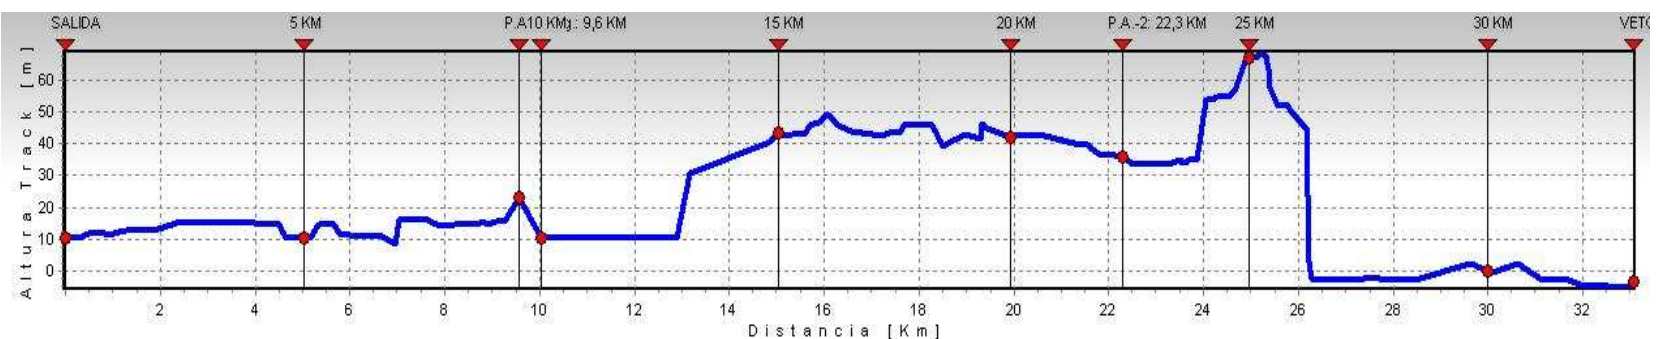

Etapa 2 Fase 1

El Rocio- Matalascañas

11-Abril-2010

CARACTERÍSTICAS

Distancia: 33,10 Km.

Altitud mínima: 0 m.

Altitud máxima: 68 m.

ASISTENCIAS

P.A.-1 Org.: 9,6 Km.

P.A.-2: 22,3 Km.

PATROCINADORES

Andalucía

KALIBER

LEYENDA

Vuelta Ecuestre Andalucía

Edita: www.misegundomarido.com

Cartografía: SIGPAC

Etapa 2 Fase 2

Matalascañas- Sanlúcar Bda.

11-Abril-2010

CARACTERÍSTICAS

Distancia: 34,30 Km.

Altitud mínima: 0 m.

Altitud máxima: 0 m.