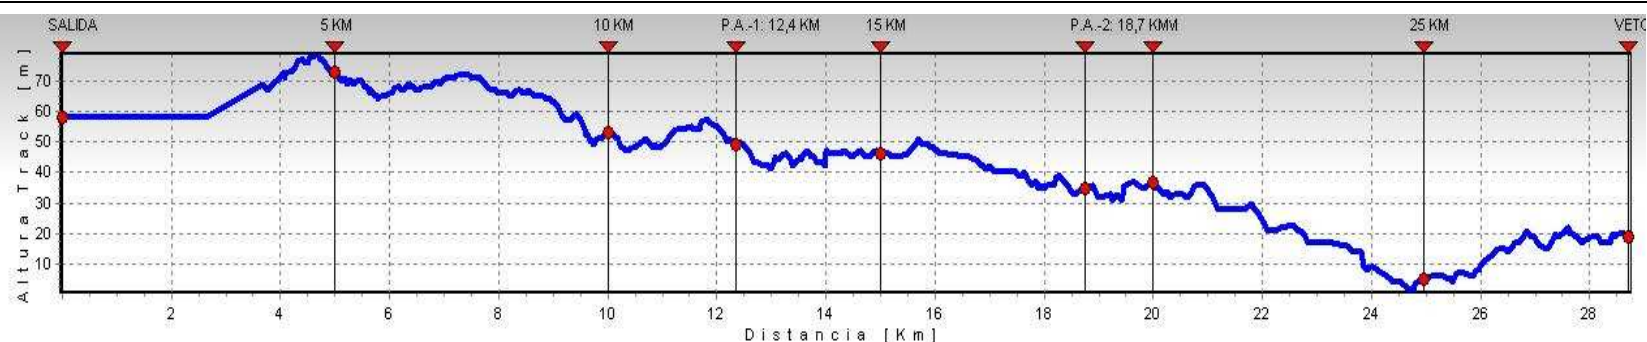

Etapa 1 Fase 1

Sevilla- Villamanrique C.

10-Abril-2010

CARACTERÍSTICAS

Distancia: 28,73 Km.

Altitud mínima: 1 m.

Altitud máxima: 79 m.

ASISTENCIAS

P.A.-1: 12,4 Km.

P.A.-2: 18,7 Km.

PATROCINADORES

Andalucía

KALIBER

LEYENDA

Vuelta Ecuestre Andalucía

Edita: www.misegundomarido.com

Cartografía: SIGPAC

Etapa 1 Fase 2

Villamanrique C.- El Rocio

10-Abril-2010

CARACTERÍSTICAS

Distancia: 22,62 Km.

Altitud mínima: 1 m.

Altitud máxima: 27 m.