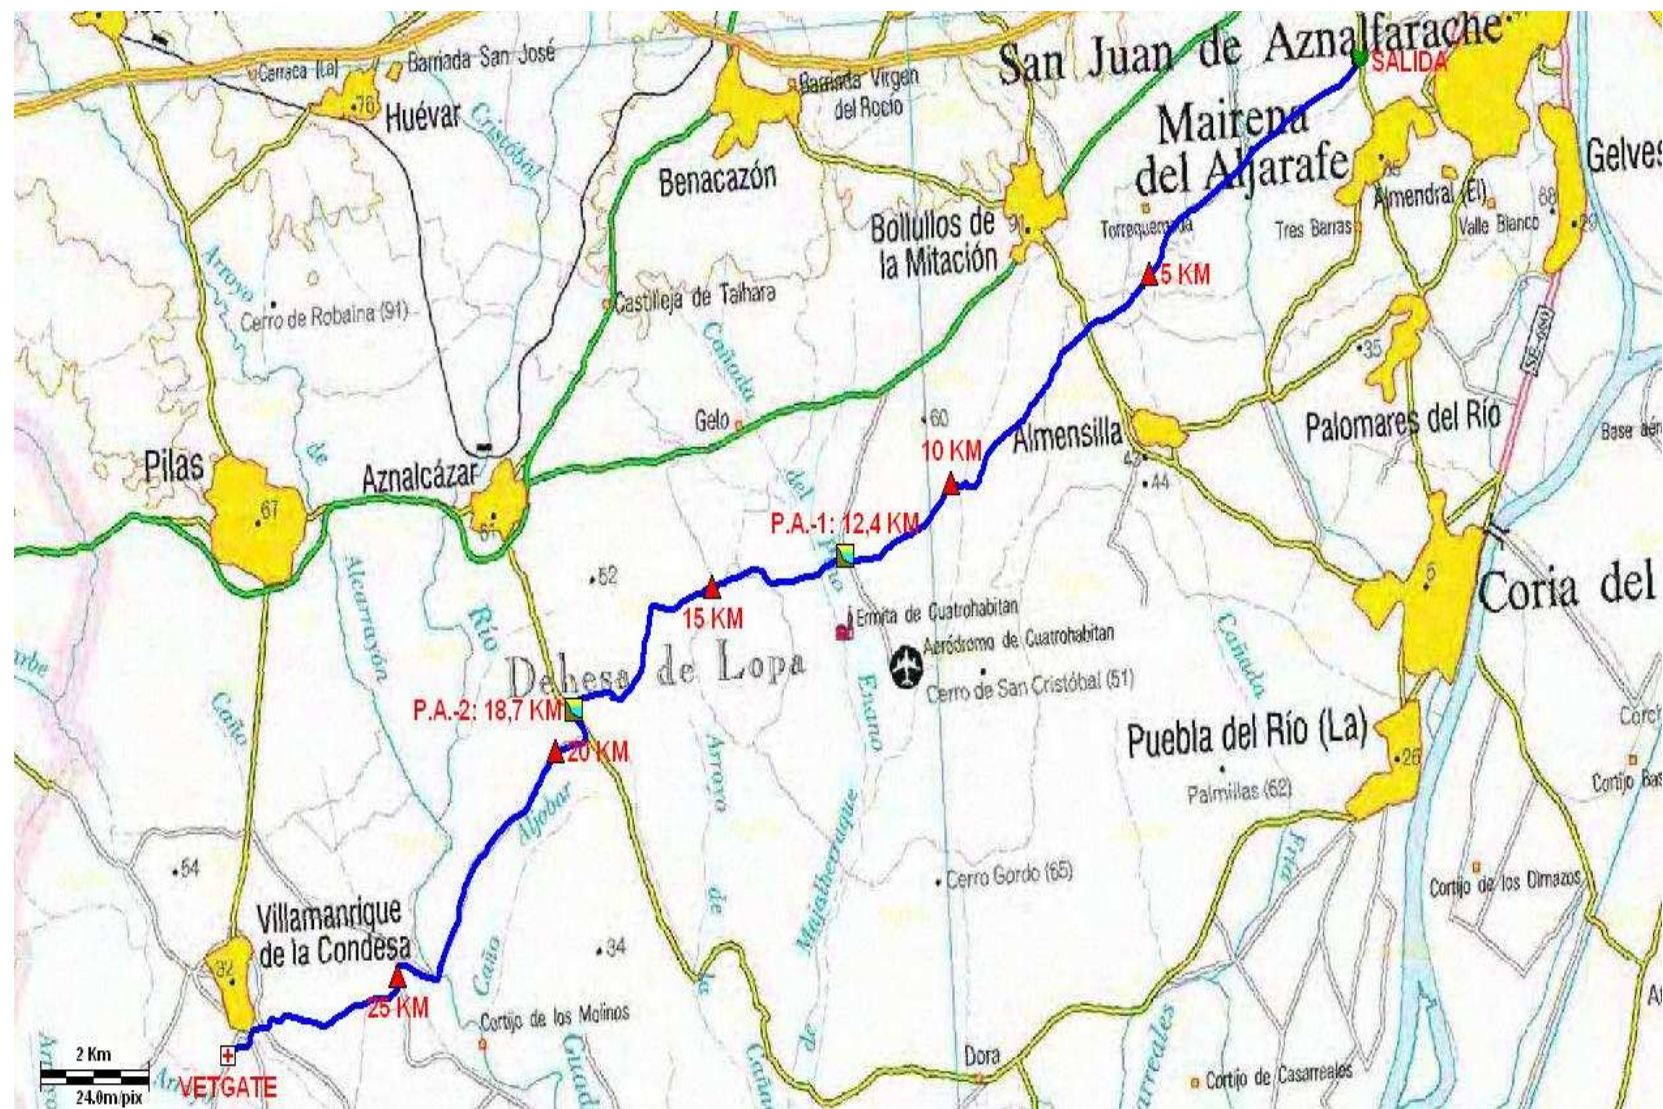

Etapa 1 Fase 1

Sevilla- Villamanrique C.

10-Abril-2010

CARACTERÍSTICAS

Distancia: 28,73 Km.

Altitud mínima: 1 m.

Altitud máxima: 79 m.

ASISTENCIAS

P.A.-1: 12,4 Km.

P.A.-2: 18,7 Km.

PATROCINADORES

Andalucía

KALIBER

LEYENDA

Vuelta Ecuestre Andalucía

Edita: www.misegundomarido.com

Cartografía: SIGPAC

Etapa 1 Fase 2

Villamanrique C.- El Rocio

10-Abril-2010

CARACTERÍSTICAS

Distancia: 22,62 Km.

Altitud mínima: 1 m.

Altitud máxima: 27 m.

ASISTENCIAS

P.A.-1: 6,2 Km.

P.A.-2 Org.: 11,8 Km.

PATROCINADORES

Andalucía

KALIBER

LEYENDA

-  Salida
-  Punto asistencia
-  Meta
-  Vetgate
-  Agua
-  Punto km