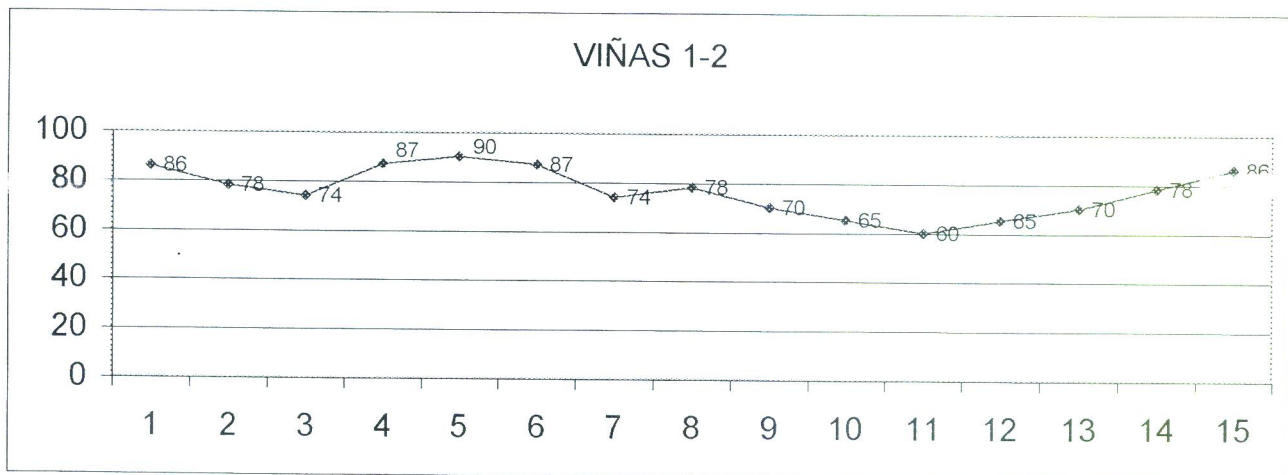

Altitude Differentials

FRAJANES GUATEMALA
BARBERENA SANTA ROSA

VINAS

Volcan Cerro Redondo

CERRO REDONDO

Laguna El Pino

Fray Bartolome de Las Casas

Finca Cerro Redondo