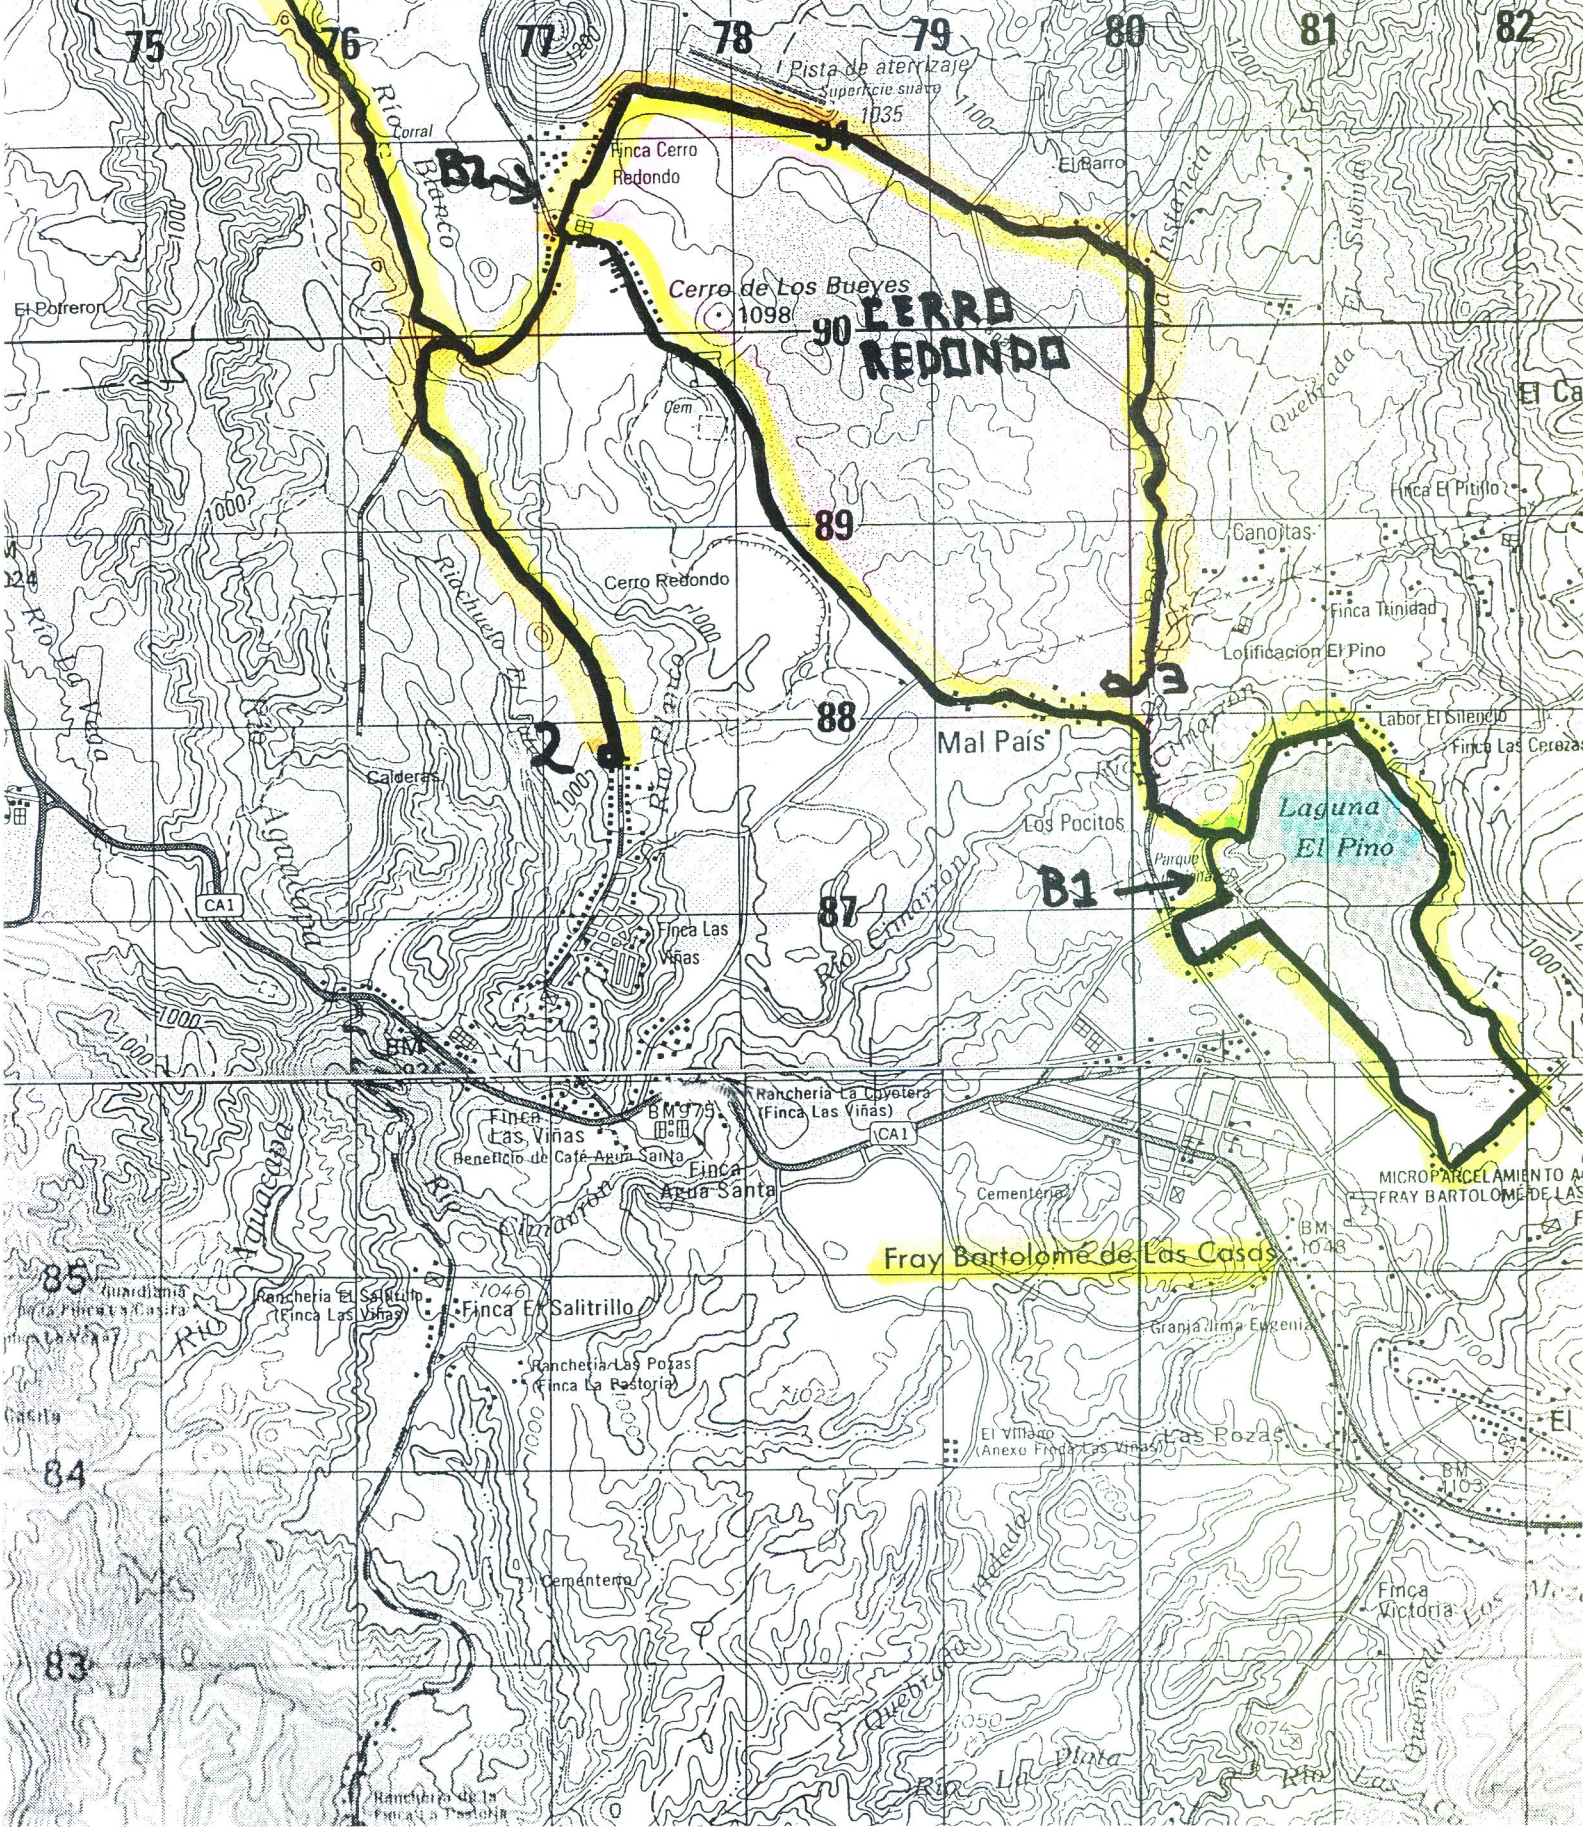

Altitude Differentials

FRAJANES GUATEMALA
BARBERENA SANTA ROSA

VINAS

Volcan Cerro Redondo

CERRO REDONDO

Laguna El Pino

Fray Bartolome de Las Casas

Finca Cerro Redondo

Cerro de Los Bueyes
1098

Mal Pais

Los Pocitos

Finca Las Vinas

Finca Agua Santa

Finca El Salitrillo

Rancheria Las Pozas
(Finca La Pastoria)

Cementerio

El Villazgo
(Anexo Finca Las Vinas)

Granja Jimena Eugenia

Las Pozas

Finca Victoria

MICROPARCELAMIENTO A
FRAY BARTOLOME DE LAS CASAS