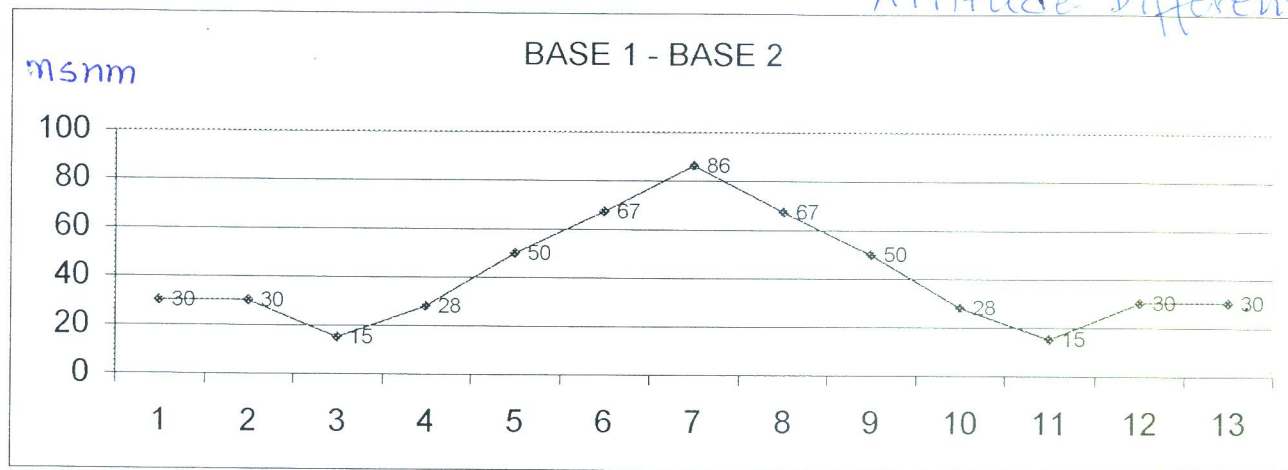

Altitude Differentials

FRAJANES GUATEMALA
BARBERENA SANTA ROSA

VINAS

Volcan Cerro Redondo

CERRO REDONDO

Laguna El Pino

Fray Bartolome de Las Casas

Finca Cerro Redondo