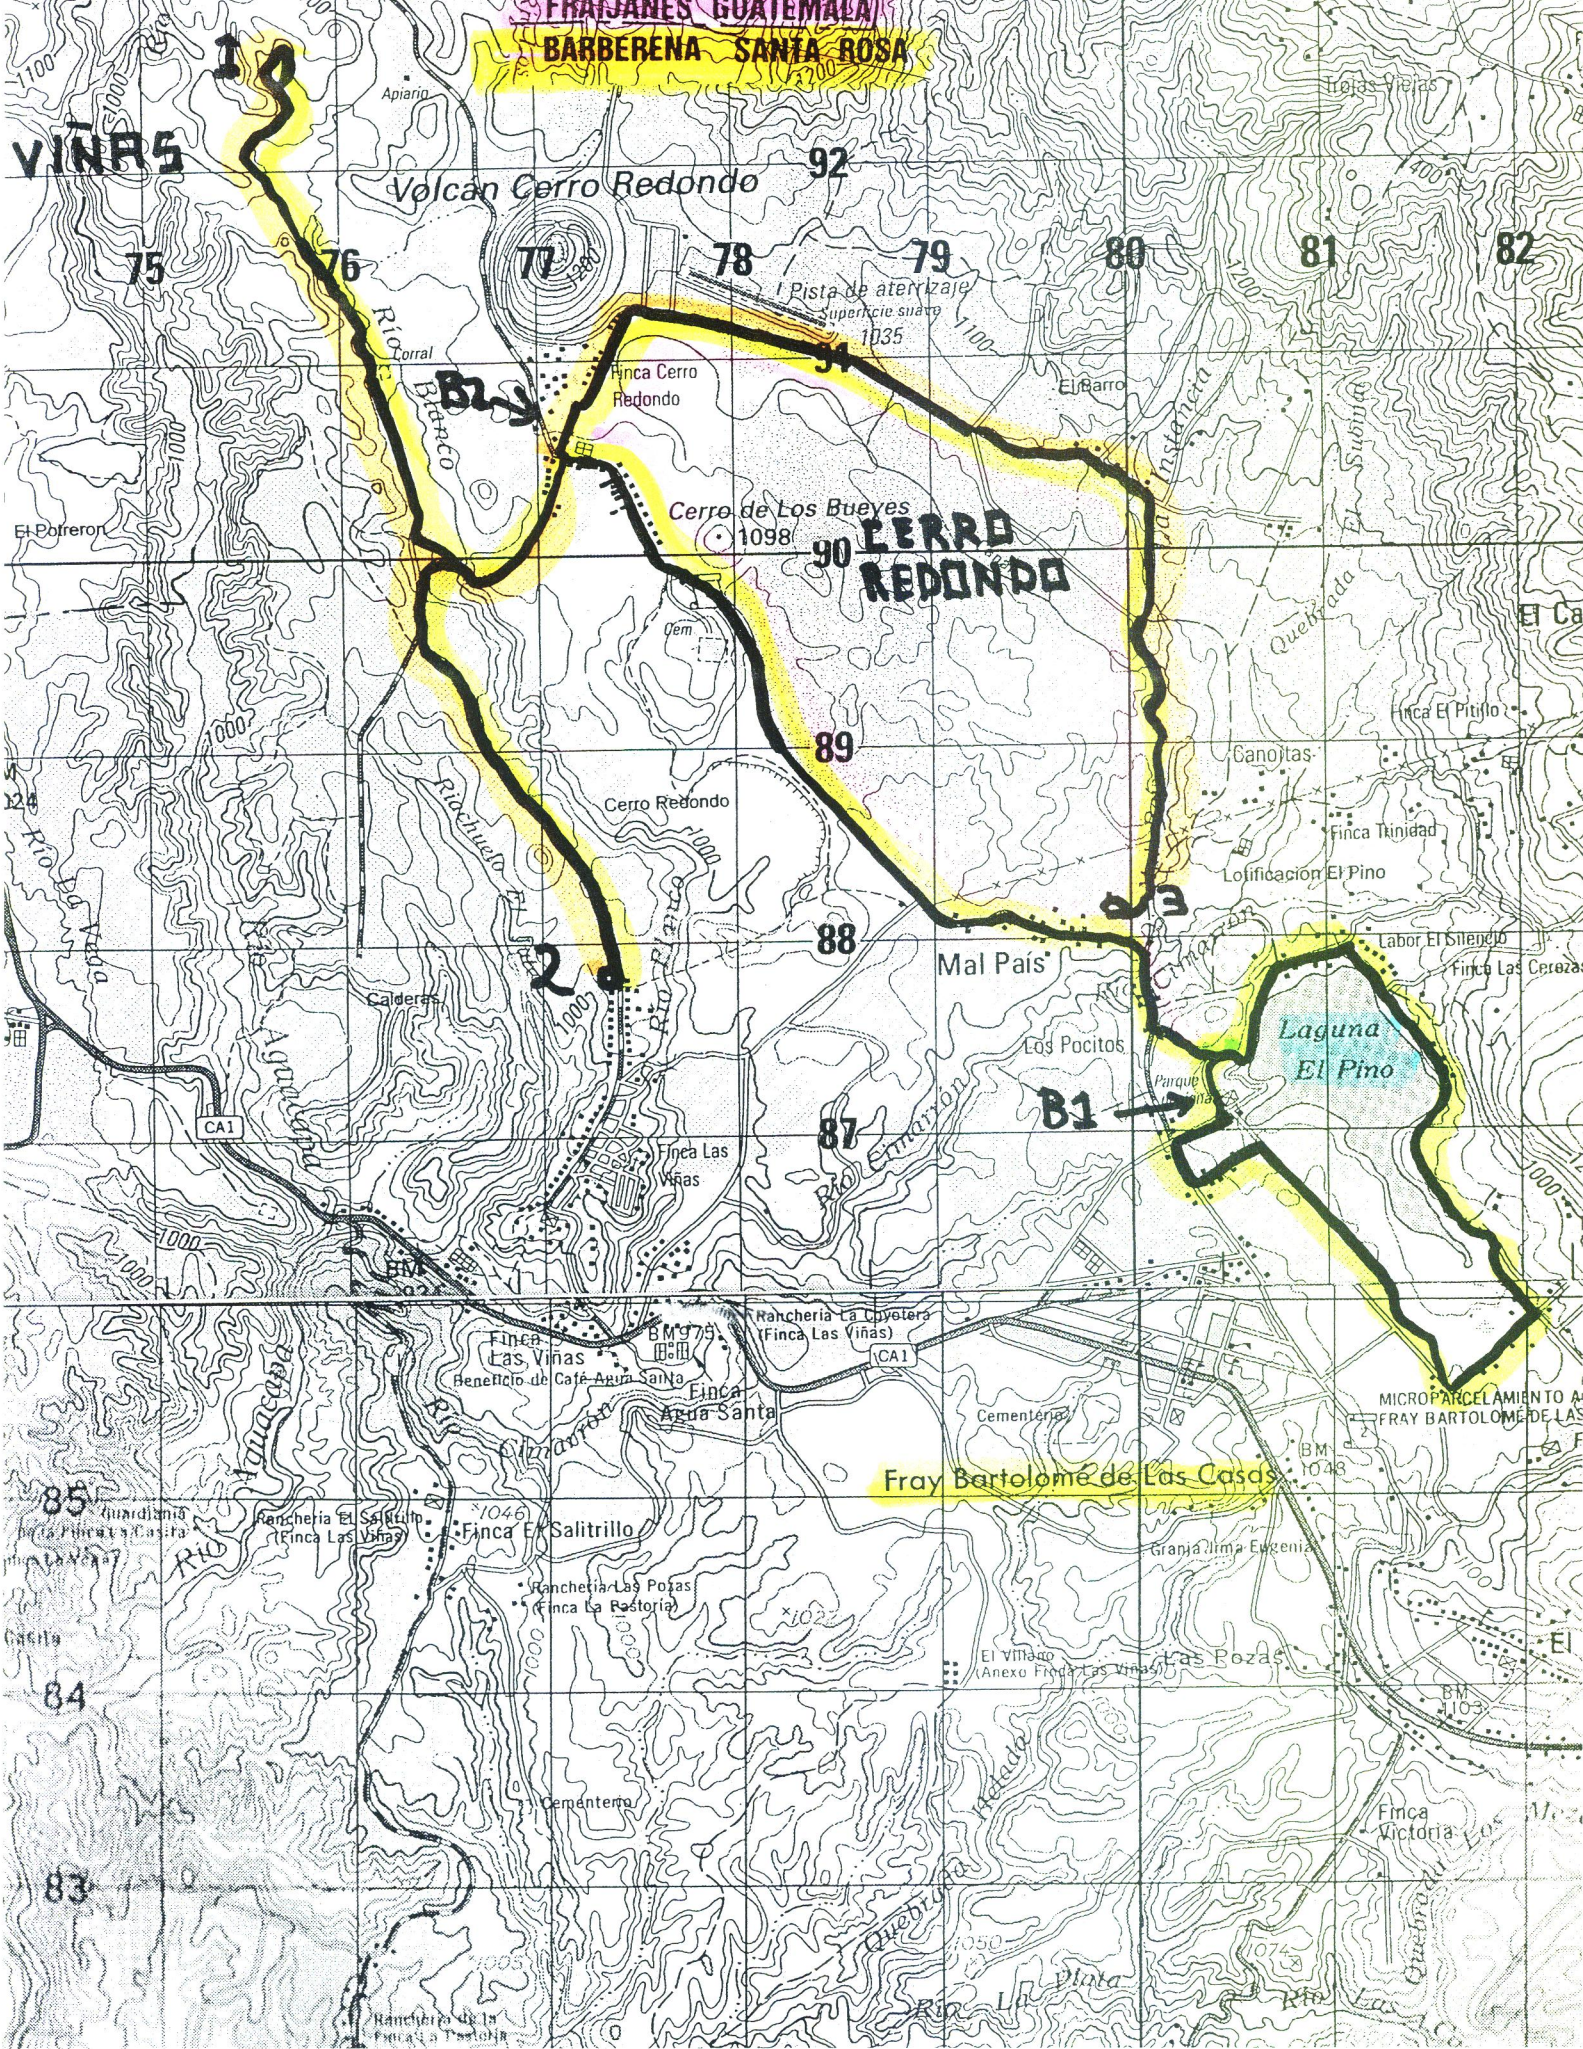

Altitude Differentials

FRAJANES GUATEMALA
BARBERENA SANTA ROSA

VINAS

Volcan Cerro Redondo

CERRO REDONDO

Laguna El Pino

Fray Bartolome de Las Casas

Finca Cerro Redondo

Cerro de Los Bueyes
1098

Mal Pais

Los Pocitos

Finca Las Vinas

Finca Agua Santa

Finca El Salitrillo

Rancheria Las Pozas
(Finca La Pastoria)

Cementerio

El Villazgo
(Anexo Finca Las Vinas)

Granja Jimena Eugenia

Las Pozas

Finca Victoria

MICROPARCELAMIENTO A
FRAY BARTOLOME DE LAS CASAS