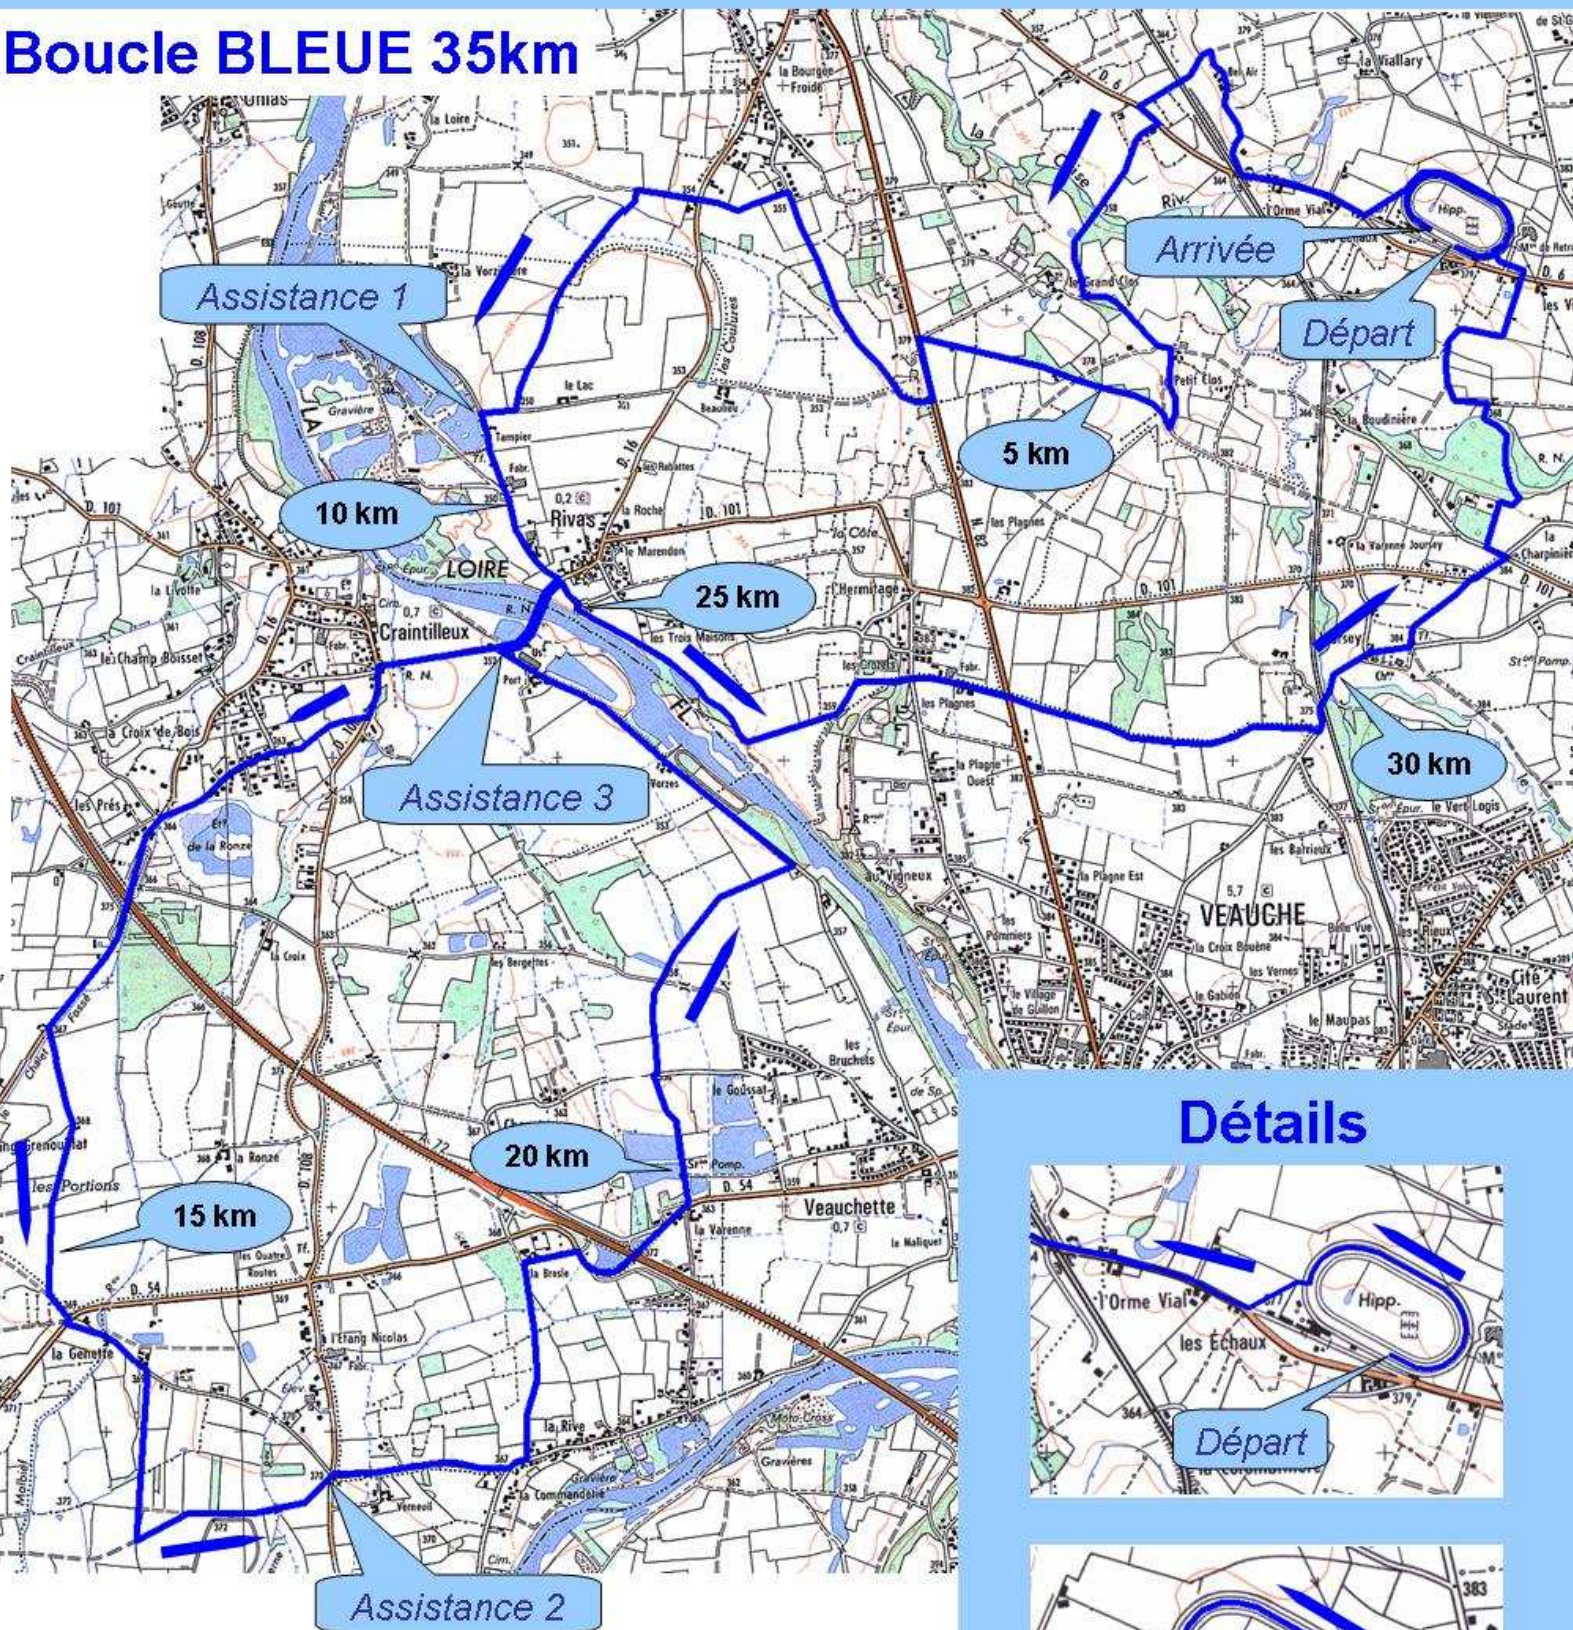

Saint Galmier 2007

Boucle BLEUE 35km

Détails